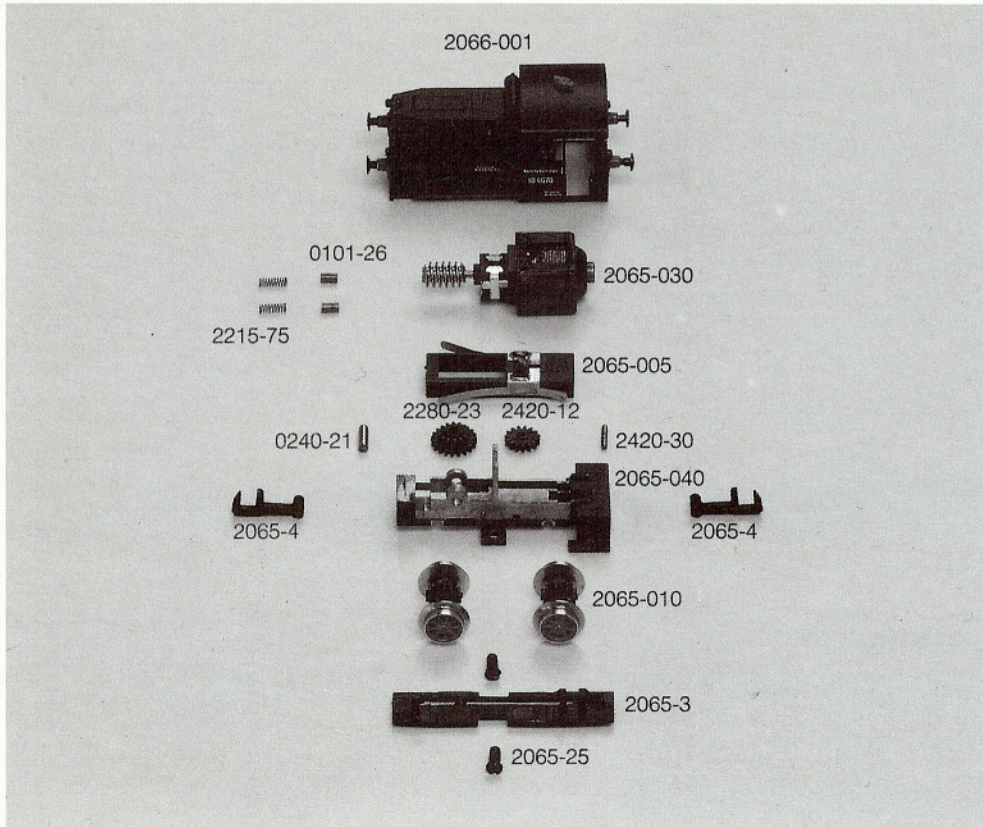

ARNOLD-N®

Kö Reichsbahn

2066

Order Nr.

2066-001	Gehäuse komplett
2065-030	Motor
0101-26	Kohlebürsten
2215-75	Andruckfedern
2065-005	Isolierplatte mit Stromabnehmern
2280-23	Stufenzahnrad
0240-21	Achse zu Stufenzahnrad
2420-12	Zahnrad
2420-30	Achse zu Zahnrad
2065-040	Rahmen
2065-4	Hakenkupplung
2065-010	Radsatz
2065-3	Achsabdeckung
2065-25	Schraube
0222-9	Puffer gewölbt/rechts
0222-8	Puffer flach/links