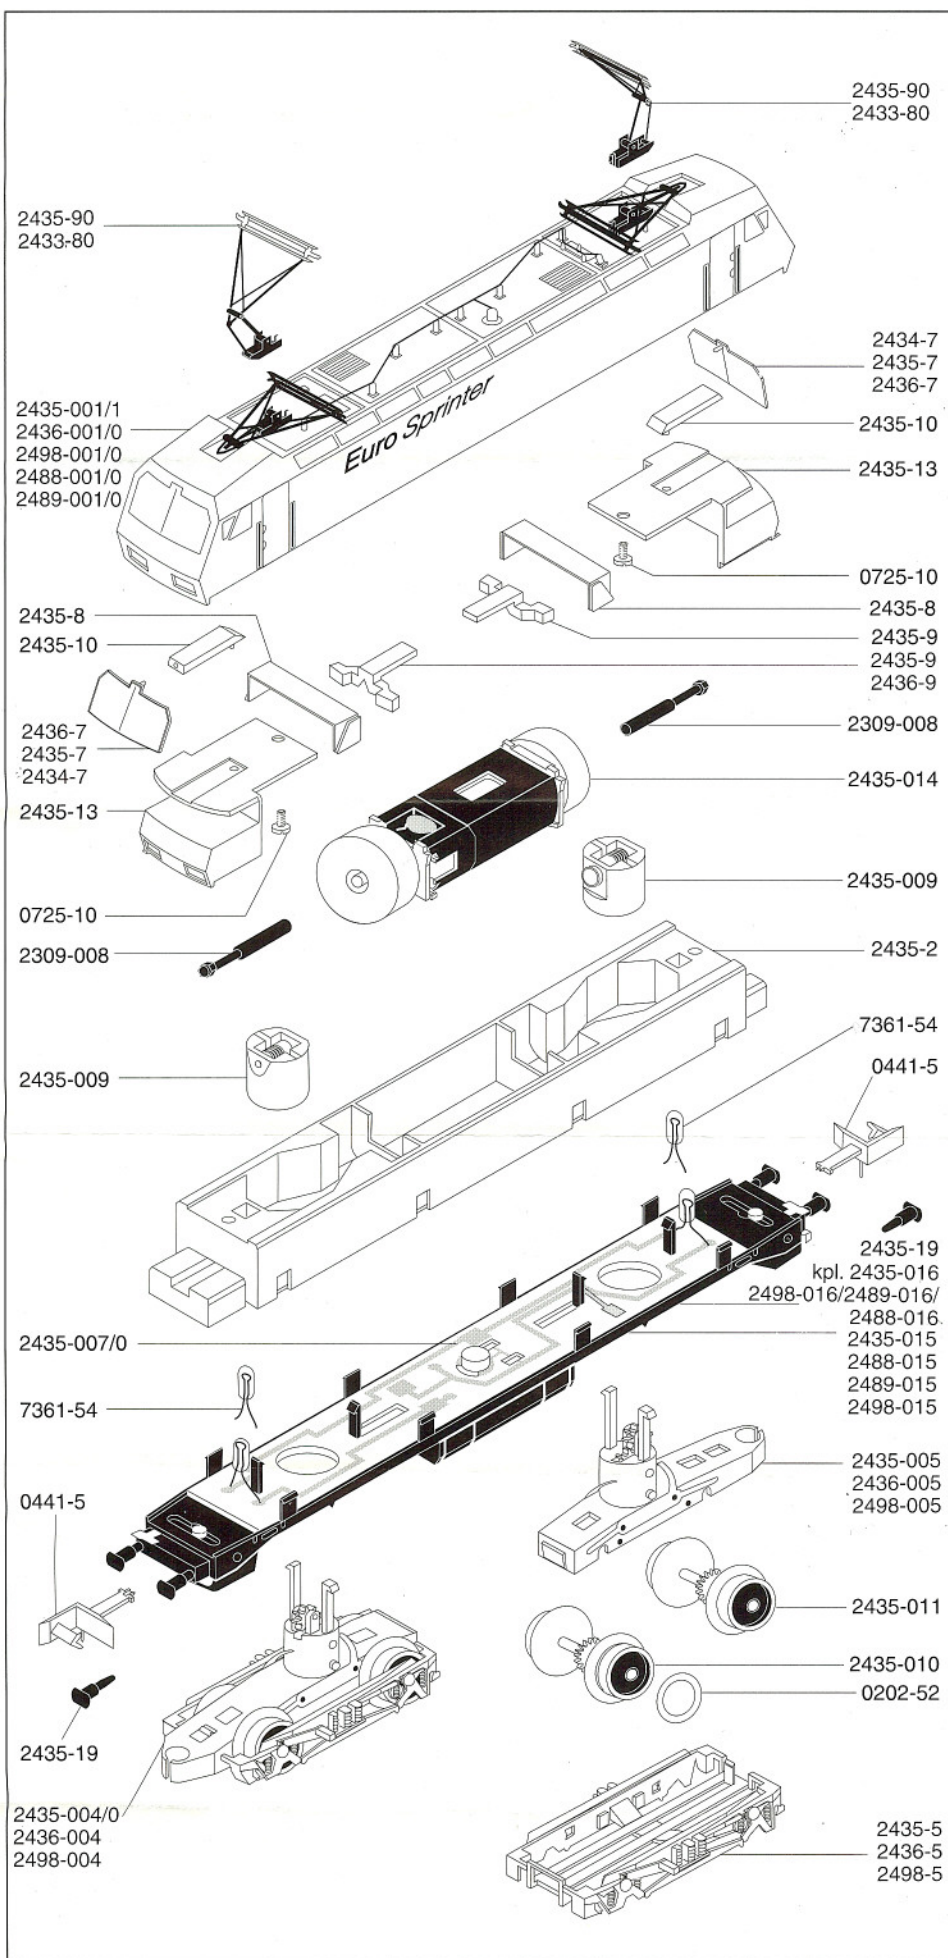

## Euro Sprinter 2435/2436/2498/2488/2489

Gehäuse abnehmen  
Remove housing  
Retirer le boîtier  
Togliere la copertura  
Quite la carcassa  
Verwijder het huis  
Huset aftages

Drehgestelle entfernen  
Remove bogies  
Enlever les bogies  
Rimuovere les carrelli  
snodati  
Sacar los carros girato-  
rios  
Draainstellen weg-  
nehmen  
Understel tages  
ud

Motor entnehmen  
Remove Motor  
Retirer le moteur  
Sfilare poi il motore  
Luego saque el motor  
Motor verwijderen  
Motor fjernes

Boden abnehmen  
Remove floor  
Retirer plancher  
Rimuovere suolo  
Sacar suelo  
Grond verwijderen  
Jord aftages

## Euro Sprinter

2435/2436/2498/2488/2489

Leiterplatte abnehmen  
Remove printed circuit board  
Retirer la plaque imprimée  
Rimuovere la circuito stampato  
Sacar la Placade circuitos impresos  
Geleiderplaat wegnehmen  
Tages af printplade