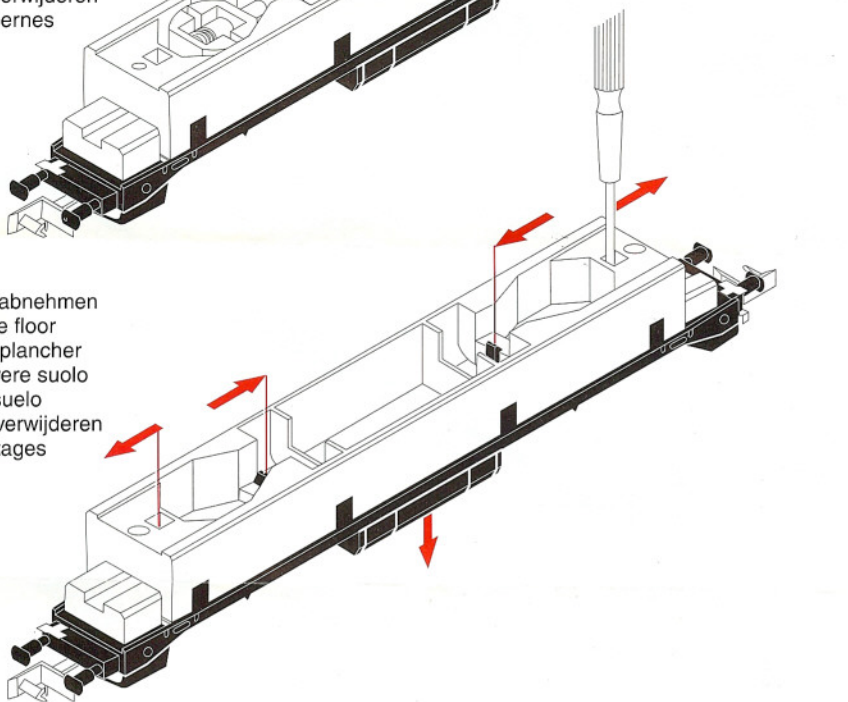

## Euro Sprinter 2435/2436/2498/2488/2489

Gehäuse abnehmen  
Remove housing  
Retirer le boîtier  
Togliere la copertura  
Quite la carcassa  
Verwijder het huis  
Huset aftages

Drehgestelle entfernen  
Remove bogies  
Enlever les bogies  
Rimuovere les carrelli  
snodati  
Sacar los carros girato-  
rios  
Draainstellen weg-  
nehmen  
Understel tages  
ud

## Euro Sprinter

2435/2436/2498/2488/2489

Leiterplatte abnehmen  
Remove printed circuit board  
Retirer la plaque imprimée  
Rimuovere la circuito stampato  
Sacar la Placade circuitos impresos  
Geleiderplaat wegnehmen  
Tages af printplade