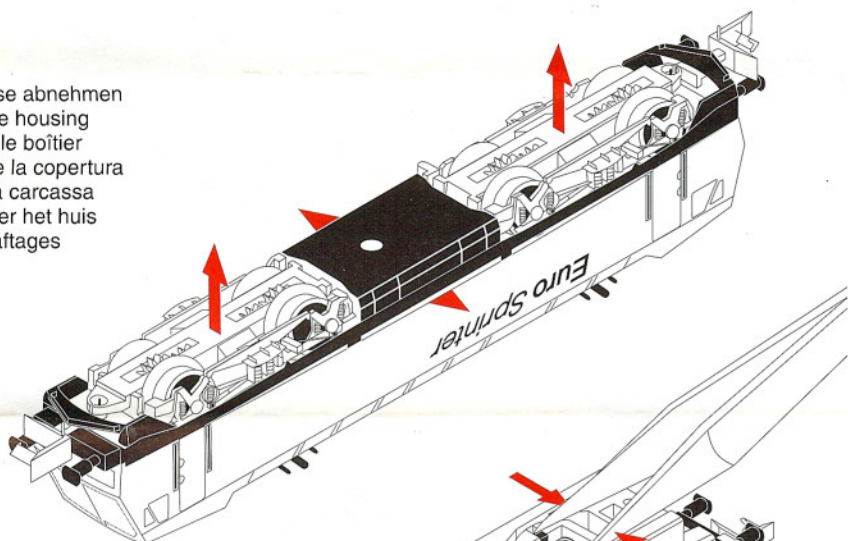

## Euro Sprinter 2435/2436/2498/2488/2489

Gehäuse abnehmen  
Remove housing  
Retirer le boîtier  
Togliere la copertura  
Quite la carcassa  
Verwijder het huis  
Huset aftages

Drehgestelle entfernen  
Remove bogies  
Enlever les bogies  
Rimuovere les carrelli  
snodati  
Sacar los carros girato-  
rios  
Draainstellen weg-  
nehmen  
Understel tages  
ud