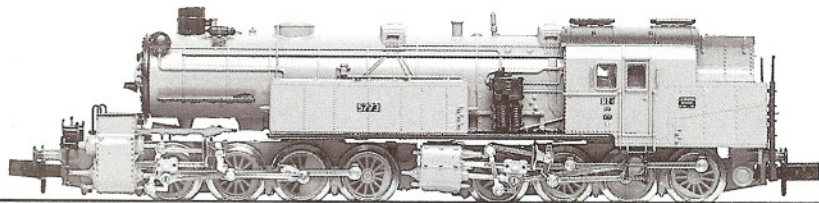

Bay. Gt 2x4/4 blau

2282

ARNOLD