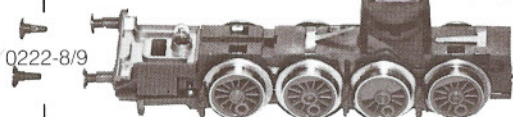

2275-20

2460-70

0221-50

2276-011