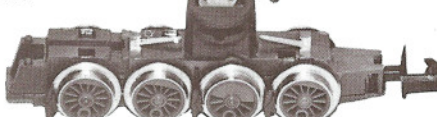

0221-50

2276-012