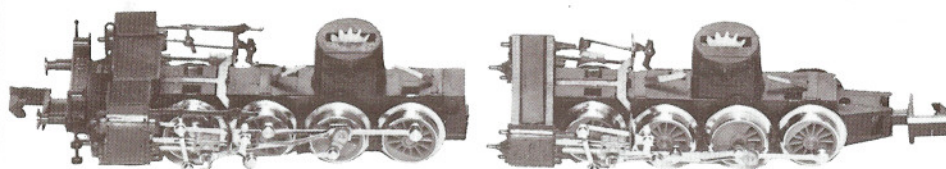

2282-012

2282-013