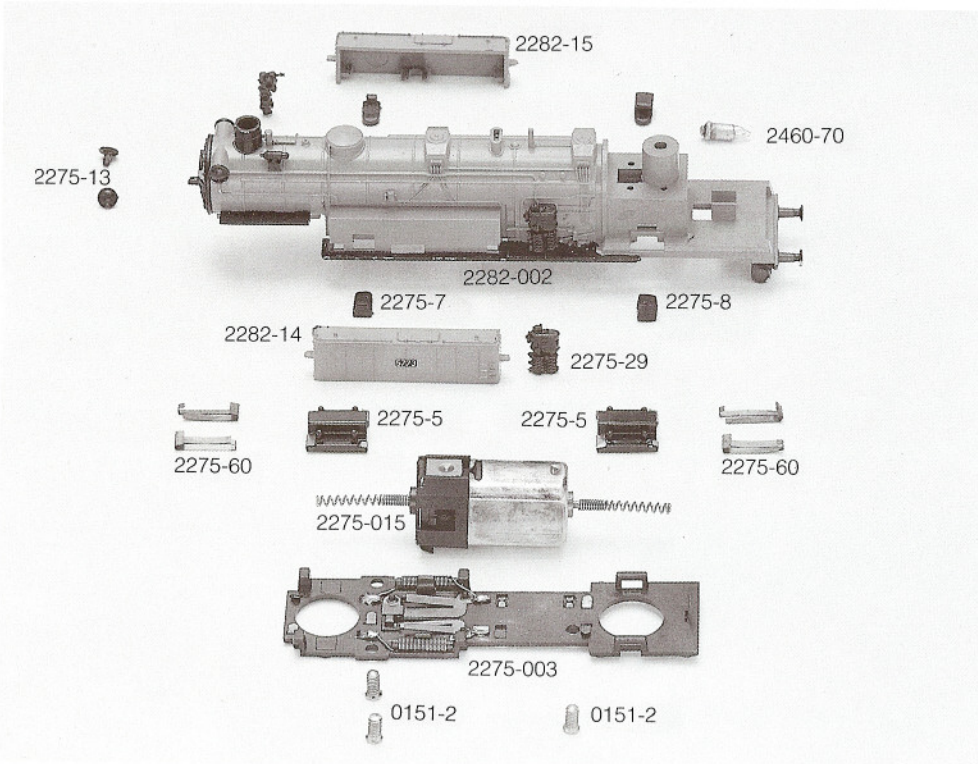

Bay. Gt 2x4/4 blau

2282

ARNOLD

Order Nr.

- 0221-86 Schraube
- 2275-16 Fenstereinsatz
- 2282-001 Führerhaus kpl.
- 2275-20 Lichtverteiler (Satz)
- 2275-29 Satz Leitern, Kompressor, Pumpe, Generator
- 2275-36 Gewicht
- 2282-004 Rahmen kpl. mit Kessel, Motor und Isolierplatte

- 2282-15 Wasserkasten rechts
- 2282-14 Wasserkasten links
- 2275-13 Vorwärmerdeckel links und rechts
- 2282-002 Rahmen mit Kessel
- 2460-70 Glühbirne
- 2275-7 Drehgestellhalter vorn (Paar)
- 2275-8 Drehgestellhalter hinten (Paar)
- 2275-29 Satz Pumpe, Kompressor und Leitern
- 2275-60 Drehgestellfedern
- 2275-5 Schneckenführungen (Paar)
- 2275-015 Motor kpl.
-   Kohlebürsten
- 0782-1 Kohlebürsten
- 0782-75 Druckfedern
- 2275-003 Isolierplatte kpl.
- 0151-2 Linsensenkenschraube

Bay. Gt 2x4/4 blau

2282

ARNOLD

2282-012

2282-013

2275-20

2460-70

2276-27