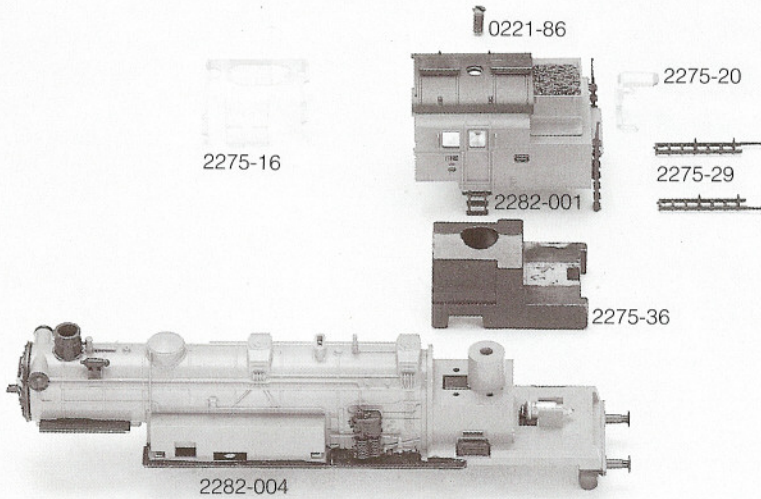

Bay. Gt 2x4/4 blau

2282

ARNOLD

Order Nr.

- 0221-86 Schraube
- 2275-16 Fenstereinsatz
- 2282-001 Führerhaus kpl.
- 2275-20 Lichtverteiler (Satz)
- 2275-29 Satz Leitern, Kompressor, Pumpe, Generator
- 2275-36 Gewicht
- 2282-004 Rahmen kpl. mit Kessel, Motor und Isolierplatte

- 2282-15 Wasserkasten rechts
- 2282-14 Wasserkasten links
- 2275-13 Vorwärmerdeckel links und rechts
- 2282-002 Rahmen mit Kessel
- 2460-70 Glühbirne
- 2275-7 Drehgestellhalter vorn (Paar)
- 2275-8 Drehgestellhalter hinten (Paar)
- 2275-29 Satz Pumpe, Kompressor und Leitern
- 2275-60 Drehgestellfedern
- 2275-5 Schneckenführungen (Paar)
- 2275-015 Motor kpl.
-   Kohlebürsten
- 0782-1 Kohlebürsten
- 0782-75 Druckfedern
- 2275-003 Isolierplatte kpl.
- 0151-2 Linsensenkenschraube