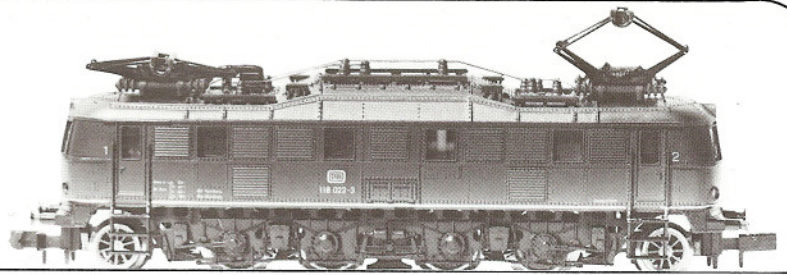

**ARNOLD-N**®

BR 118

2455

Order Nr.

0232-26	Pantograph
0232-11	Dachisolator
0725-10	Schraube
2455-001	Gehäuse kpl. mit Pantographen, Fenstern, Lichtverteilern
0222-8/9	Satz Puffer (2 St.)
2454-2	Fenstereinsatz
2454-3	Stirnfenster (2 St.)
2451-8	Lichtverteiler
2451-012	Rahmen kpl. mit Motor
0201-79	Glühbirne
2451-005	Leiterplatte kpl.
0205-25	Schraube
0236-76	Selensperrzelle
2451-53	Drehgestellhalter
0231-080	Motor kpl.
0251-015	Getriebewelle
0777-9	Zylinderlager
0782-1	Kohlebürsten (2 St.)
0782-75	Druckfedern (2 St.)
2451-2	Rahmen
2451-013	Drehgestellaufgabe
0236-52	Haltesteg
2451-3	Fahrwerkblende

**ARNOLD-N®**

BR 118

**2455**

Order Nr.

2451-003	Drehgestell 1 kpl.
2451-004	Drehgestell 2 kpl.
2451-006	Vorläufer kpl.
2451-014	Drehgestellblock 1 mit Stromabnehmern
2451-015	Drehgestellblock 2 mit Stromabnehmern
2451-51	Stromabnehmerpaar 1
2451-52	Stromabnehmerpaar 2
0441-4	Kupplung
0220-29	Kupplungsfeder
2451-28	Zahnrad
0240-21	Achse
0240-004	Zwischenrad mit Achse
2451-008	Radsatz A
2451-007	Radsatz B mit Haftreifen
0251-56	Haftreifen (2 St.)
2468-015	Vorläufer kpl.
2451-5	Achshalter
0221-86	Schraube