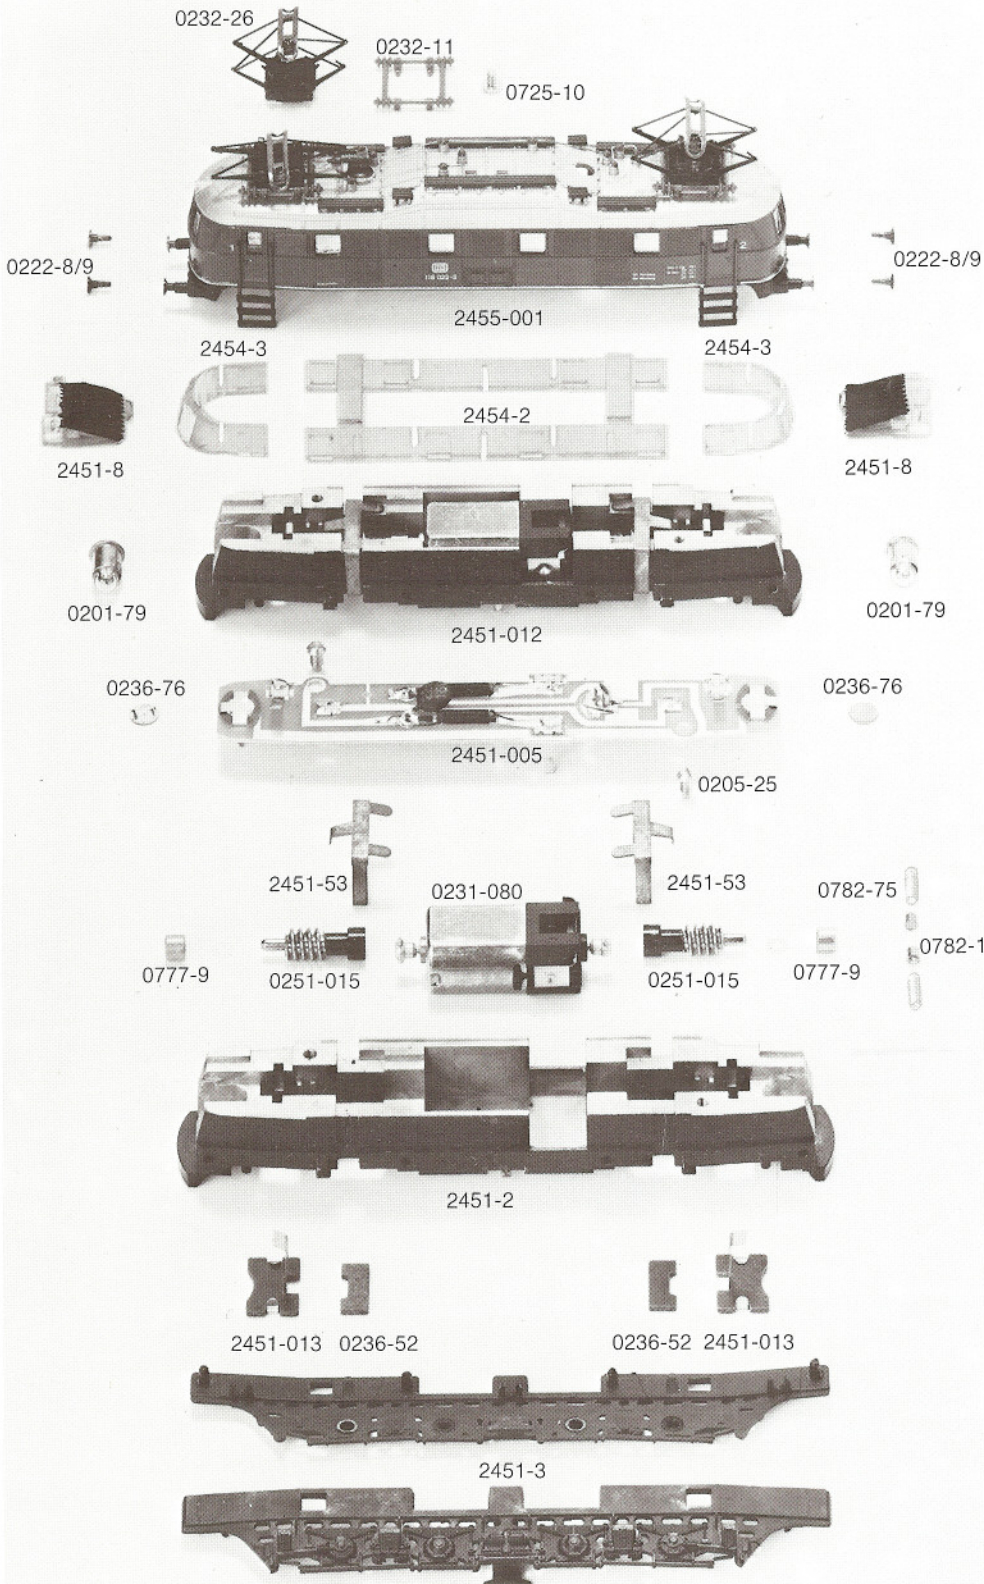

**ARNOLD-N**®

BR 118

2455

Order Nr.

0232-26	Pantograph
0232-11	Dachisolator
0725-10	Schraube
2455-001	Gehäuse kpl. mit Pantographen, Fenstern, Lichtverteilern
0222-8/9	Satz Puffer (2 St.)
2454-2	Fenstereinsatz
2454-3	Stirnfenster (2 St.)
2451-8	Lichtverteiler
2451-012	Rahmen kpl. mit Motor
0201-79	Glühbirne
2451-005	Leiterplatte kpl.
0205-25	Schraube
0236-76	Selensperrzelle
2451-53	Drehgestellhalter
0231-080	Motor kpl.
0251-015	Getriebewelle
0777-9	Zylinderlager
0782-1	Kohlebürsten (2 St.)
0782-75	Druckfedern (2 St.)
2451-2	Rahmen
2451-013	Drehgestellaufgabe
0236-52	Haltesteg
2451-3	Fahrwerkblende

**ARNOLD-N®**

BR 118

**2455**

Order Nr.

2451-003	Drehgestell 1 kpl.
2451-004	Drehgestell 2 kpl.
2451-006	Vorläufer kpl.
2451-014	Drehgestellblock 1 mit Stromabnehmern
2451-015	Drehgestellblock 2 mit Stromabnehmern
2451-51	Stromabnehmerpaar 1
2451-52	Stromabnehmerpaar 2
0441-4	Kupplung
0220-29	Kupplungsfeder
2451-28	Zahnrad
0240-21	Achse
0240-004	Zwischenrad mit Achse
2451-008	Radsatz A
2451-007	Radsatz B mit Haftreifen
0251-56	Haftreifen (2 St.)
2468-015	Vorläufer kpl.
2451-5	Achshalter
0221-86	Schraube