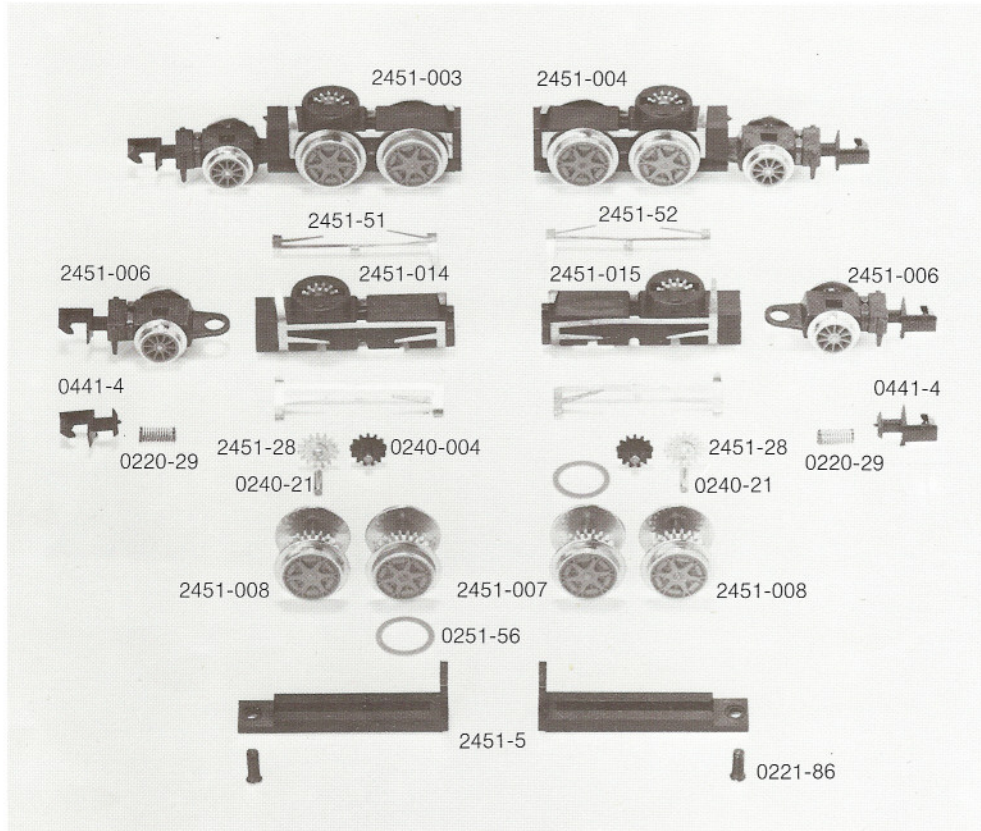

**ARNOLD-N**®

BR 118

2455

Order Nr.

0232-26	Pantograph
0232-11	Dachisolator
0725-10	Schraube
2455-001	Gehäuse kpl. mit Pantographen, Fenstern, Lichtverteilern
0222-8/9	Satz Puffer (2 St.)
2454-2	Fenstereinsatz
2454-3	Stirnfenster (2 St.)
2451-8	Lichtverteiler
2451-012	Rahmen kpl. mit Motor
0201-79	Glühbirne
2451-005	Leiterplatte kpl.
0205-25	Schraube
0236-76	Selensperrzelle
2451-53	Drehgestellhalter
0231-080	Motor kpl.
0251-015	Getriebewelle
0777-9	Zylinderlager
0782-1	Kohlebürsten (2 St.)
0782-75	Druckfedern (2 St.)
2451-2	Rahmen
2451-013	Drehgestellaufgabe
0236-52	Haltesteg
2451-3	Fahrwerkblende

**ARNOLD-N®**

BR 118

**2455**

Order Nr.

2451-003	Drehgestell 1 kpl.
2451-004	Drehgestell 2 kpl.
2451-006	Vorläufer kpl.
2451-014	Drehgestellblock 1 mit Stromabnehmern
2451-015	Drehgestellblock 2 mit Stromabnehmern
2451-51	Stromabnehmerpaar 1
2451-52	Stromabnehmerpaar 2
0441-4	Kupplung
0220-29	Kupplungsfeder
2451-28	Zahnrad
0240-21	Achse
0240-004	Zwischenrad mit Achse
2451-008	Radsatz A
2451-007	Radsatz B mit Haftreifen
0251-56	Haftreifen (2 St.)
2468-015	Vorläufer kpl.
2451-5	Achshalter
0221-86	Schraube