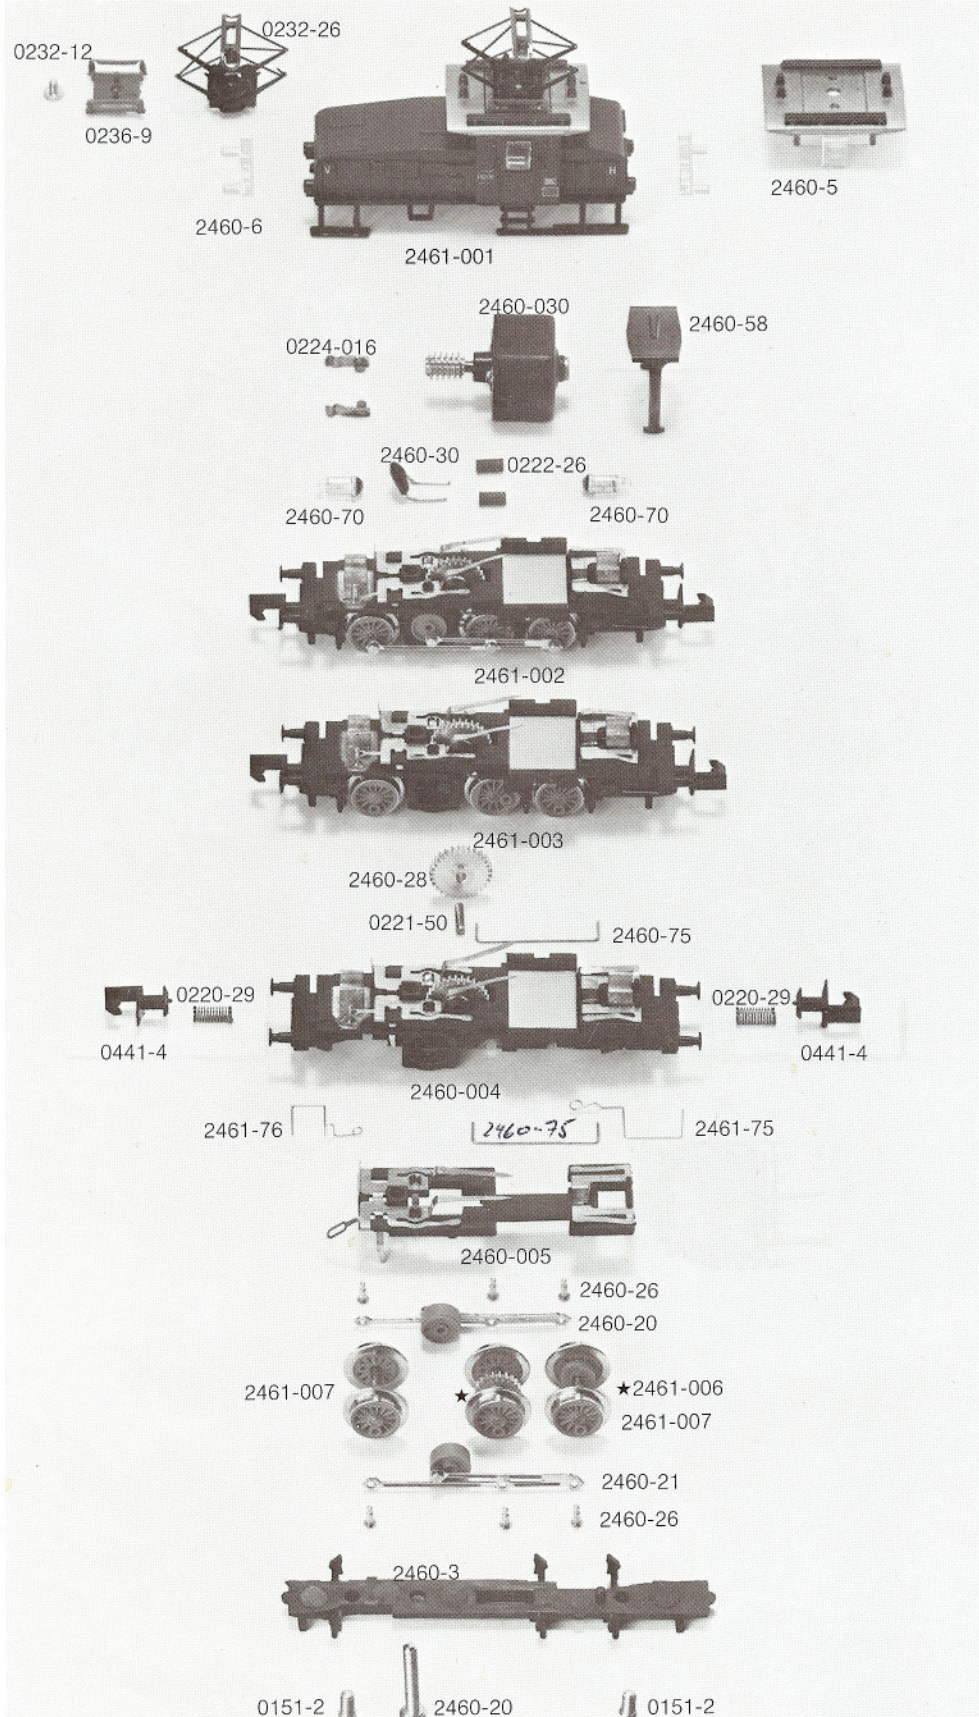

**ARNOLD-N**®

E 63 Simplex

**2461**

Order Nr.

- 2461-001 Gehäuse kpl.
- 0232-26 Oberleitungsbügel
- 0236-9 Dachisolator
- 0232-12 Schraube
- 2460-5 Dach mit Fenstern
- 2460-6 Satz Lichtverteiler (2 St.)
- 2460-030 Motor kpl.
- 0224-016 Kohlebürsten (2 St.)
- 2460-58 Motorhalter
- 2460-30 Kondensator
- 0222-26 Rohrkerne (2 St.)
- 2460-70 Glühbirne
- 2461-002 Fahrradrahmen kpl. mit Zapfplatte Radsätzen und Treibstangen
- 2461-003 Fahrradrahmen kpl. mit Zapfplatte und Radsätzen
- 2460-28 Zahnrad
- 0221-50 Achse
- 2460-004 Fahrradrahmen mit Zapfplatte
- 2460-75 Kontaktbrücken (2 St.)
- 0220-29 Kupplungsfeder
- 0441-4 Kupplung
- 2461-76 Entkuppelfeder kurz, vorn
- 2461-75 Entkuppelfeder lang, hinten
- 2460-005 Zapfplatte
- 2460-26 Kurbelbolzen (3 St.)
- 2460-20 Treibstangen mit Welle rechts
- 2460-21 Treibstangen mit Welle links
- 2461-007 Radsatz A
- 2461-007 Radsatz C
- 2460-006 Radsatz B mit Zahnrad
- 2460-3 Achshalter
- 2460-20 Linsensenkschraube lang
- 0151-2 Linsensenkschraube kurz