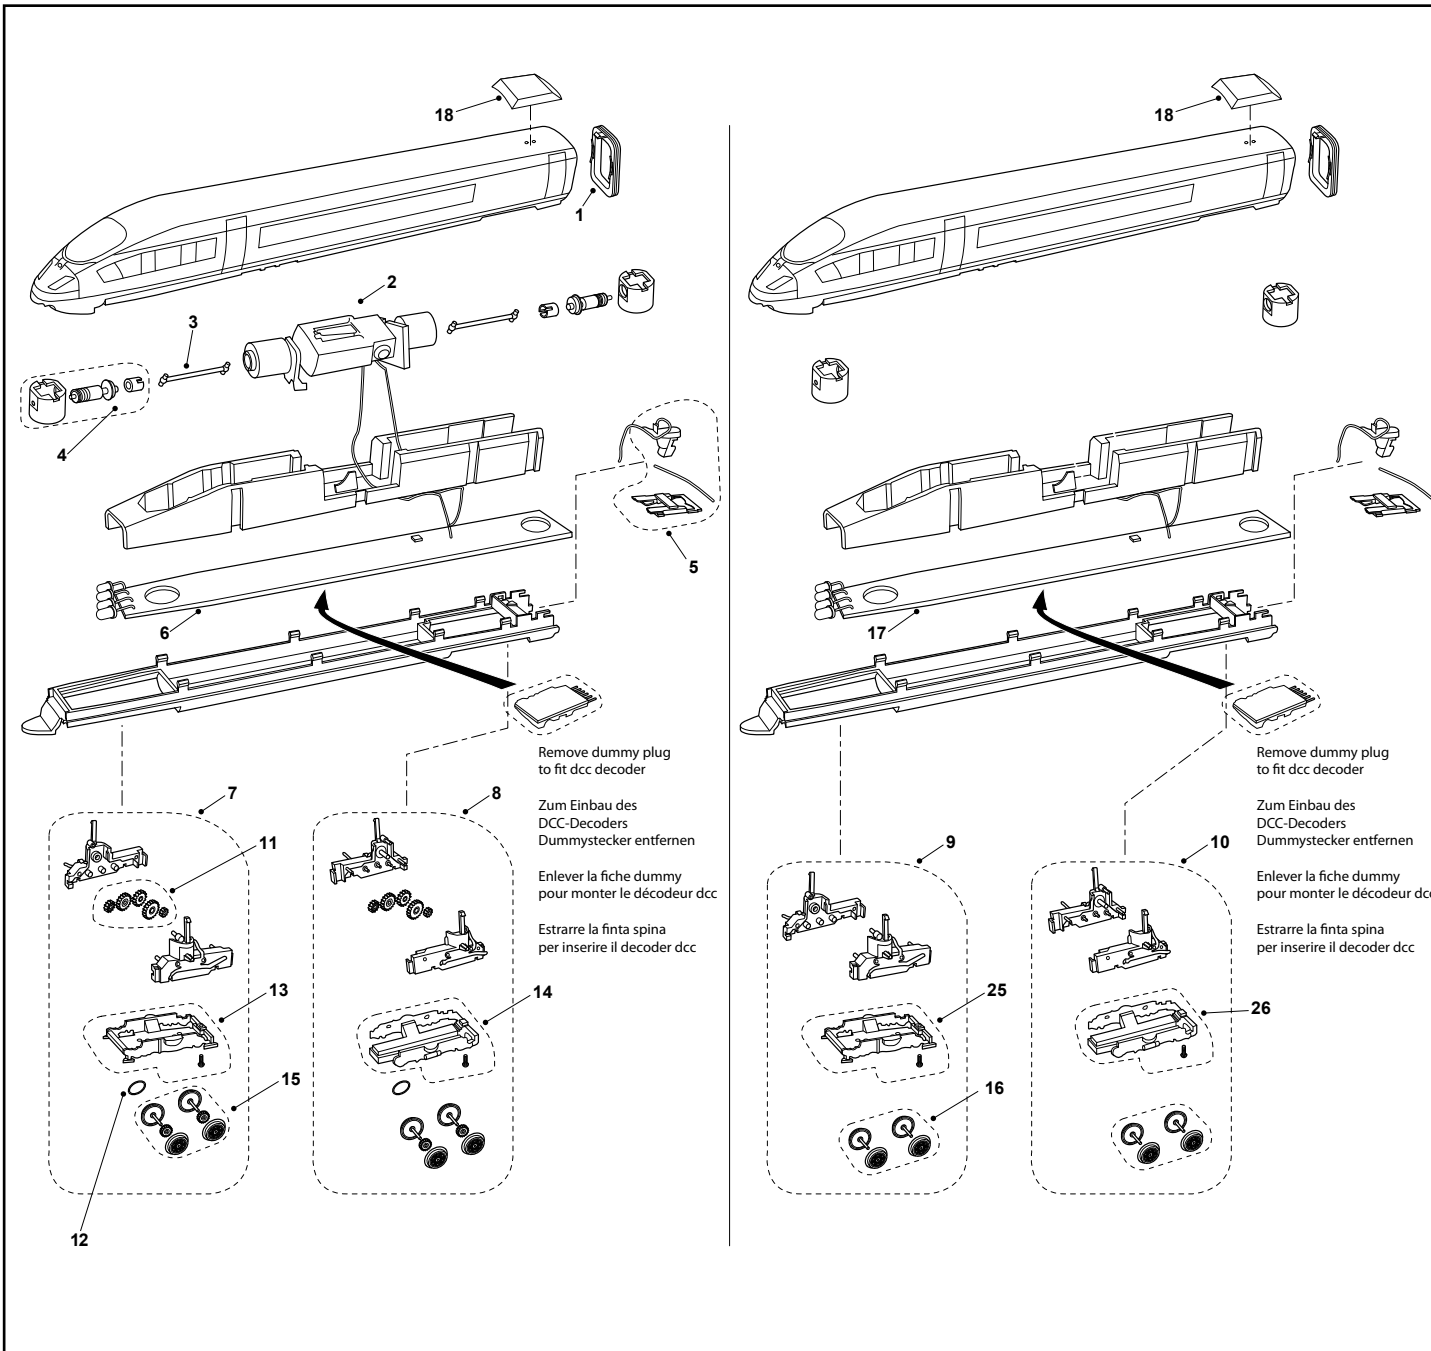

ERSATZTEILLISTE / PIEZAS DE RECAMBIO / PIECES DE RECHANGE / LIST OF SPARES

Art.Nr. Item N° Artículo Référence Item No	Bezeichnung Descripción Description	Einheit Unidad Unit Unité	HN2077
1	Faltebalg Burlete Bourrelet Bellow	1	HN2077/01
2	Motor Motor Moteur Motor	1	HN2077/02
3	Kardanwelle Cardan Cardan Cardan Shaft	2	HN2077/03
4	Antriebschnecke Sinfin Vis sans fin Worm gear	2	HN2077/04
5	Kupplungen Enganche Attelage Coupler	1	HN2077/05
6	Hauptleiterplatte Circuito impreso principal Carte principale de circuit imprimé Main PCB board	1	HN2077/06
7	Frontdrehgestell, Komplett Bogie delantero completo con engranajes Avant bogie complet avec des engrenages Complete front bogie with gears	1	HN2077/07
8	Hinteres Drehgestell, Komplett Bogie trasero completo con engranajes Derniere bogie complet avec des engrenages Complete rear bogie with gears	1	HN2077/08
9	Frontdrehgestell ohne Antrieb Bogie delantero sin engranajes Avant bogie complet sans engrenages Front bogie without gears	1	HN2077/09
10	Hinteres Drehgestell ohne Antrieb Bogie trasero sin engranajes Derniere bogie complet sans engrenages Rear bogie without gears	1	HN2077/10
11	Zahnräder Engranajes Pignons Gears	1	HN2077/11
12	Haftreifen Aros de adherencia Bandage d'adhérence grip rings	2	HN2077/12
13	Drehgestell blende Base bogie Bogie base Fond de bogie	1	HN2077/13