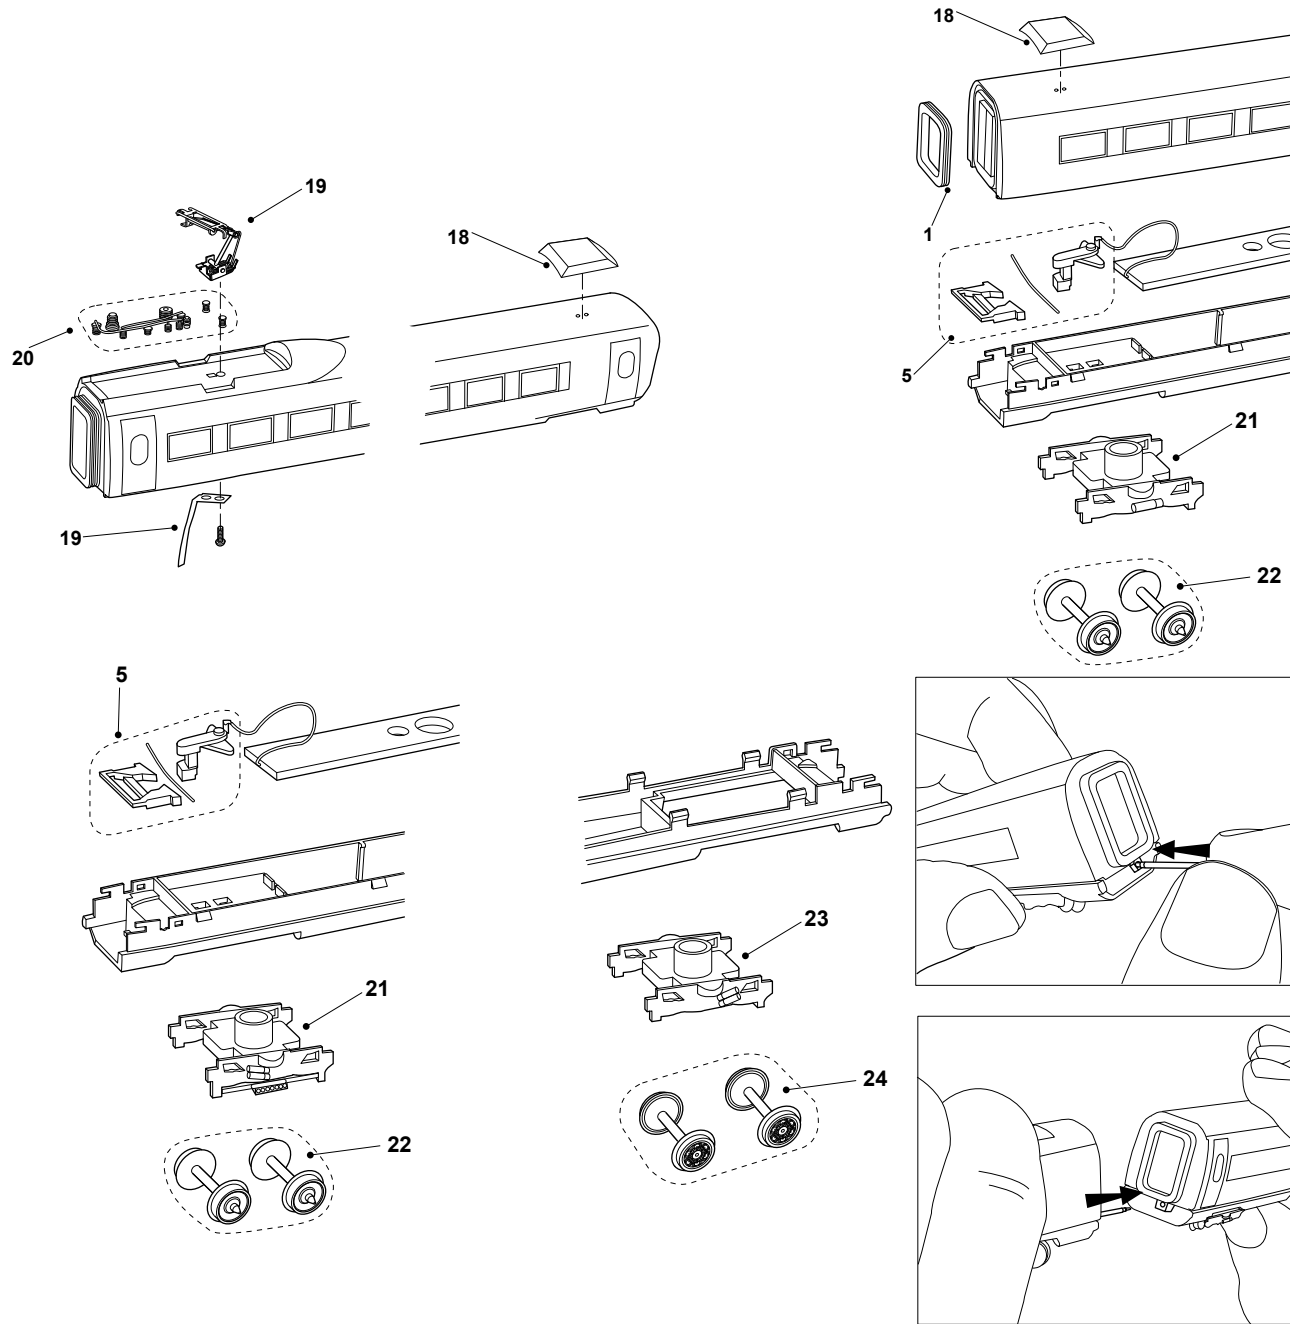

ERSATZTEILLISTE / PIEZAS DE RECAMBIO / PIÈCES DE RECHANGE / LIST OF SPARES

Art.Nr. N° Artículo Référence Item No	Bezeichnung Descripción Description Description	Einheit Unidad Unit Unité	HN2077
14	Drehgestell blende Base bogie Bogie base Fond de bogie	1	HN2077/14
15	Achsen mit Zahnrädern Ruedas con engranaje Roues avec pignon Wheels with gears	1	HN2077/15
16	Achsen ohne Zahnräder Ruedas sin engranaje Roues sans pignon Wheels without gears	1	HN2077/16
17	Hauptleiterplatte Circuito impreso principal Carte principale de circuit imprimé Main PCB board	1	HN2077/17
18	Klimaanlage + Isolatoren Aire acondicionado + aislantes Air conditione casse + isolantes Air Condition box + isolators	1	HN2077/18
19	Stromabnehmer Pantógrafo Pantographes Pantograph	1	HN2077/19
20	Dachisolatoren Aislantes pantógrafo Isolateur de pantographe pantograph isolator	1	HN2077/20
21	Drehgestell Base bogie Bogie base Fond de bogie	1	HN2077/21
22	Achsen ohne Zahnräder Ruedas sin engranaje Roues sans pignon Wheels without gears	1	HN2077/22
23	Drehgestell Base bogie Bogie base Fond de bogie	1	HN2077/23
24	Achsen ohne Zahnräder Ruedas sin engranaje Roues sans pignon Wheels without gears	1	HN2077/24
25	Drehgestell blende Base bogie Bogie base Fond de bogie	1	HN2077/25
26	Drehgestell blende Base bogie Bogie base Fond de bogie	1	HN2077/26