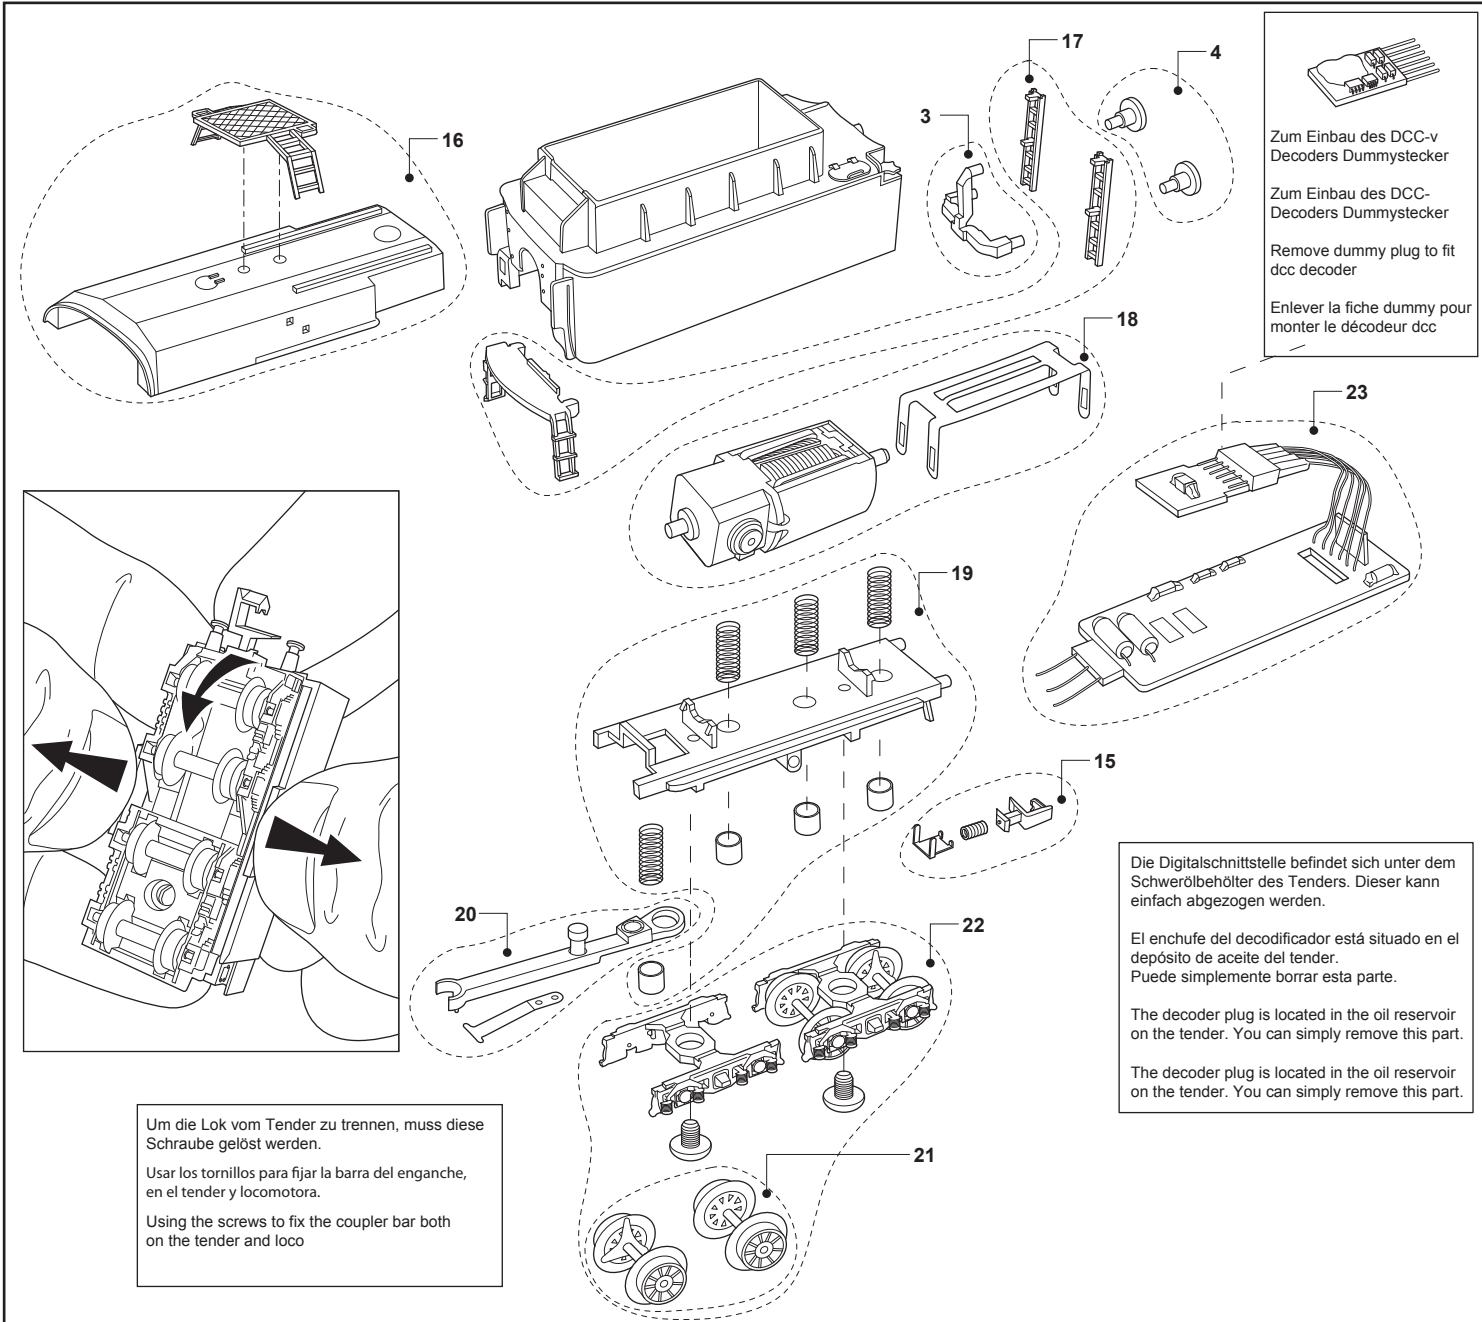

ERSATZTEILLISTE / PIEZAS DE RECAMBIO / PIECES DE RECHANGE / LIST OF SPARES

Teil-Nr. N° Artículo Référence Part no.	Bezeichnung Descripción Description Description	
	Windleitbleche Placas levantahumos Pare-fumée Smoke deflectors	HN2123
1	Motor-Satz Pack motor Pack moteur Motor Pack	HN2123/2
2	Lichtleiter Difusores Diuseurs Diffusers	HN2123/3
3	Pufferbohle + Puffer Topera Traverse avant Buffer beam	HN2123/4
4	Stromabnahmekontakte inkl. Platine Set de toma de corriente con PCB Circuit imprimé avec prises de courant Pick-up with PCB	HN2123/5
5	Drehgestell / Nachläufer (ohne Räder) Conjunto de ruedas Jeu de roues Wheel set	HN2123/6
6	Drehgestell (ohne Räder) Bogie (sin ruedas) Bogie (sans les routes) Bogie Assembly (without wheels)	HN2123/7
7	Zahnräder inkl. Achsen Engranajes con ejes Pignons Gears incl. axles	HN2123/8
8	Steuer-/Treibgestänge/Kupplungsstangen Set de bielias Jeu de distribution/Bielles d'accouplement Valve Gear / Coupling Rods	HN2123/9
9	Radsätze Conjunto de ruedas Jeu de roues Wheel sets	HN2123/10
10	Haftreifen Aros de adherencia Pneus de Traction Traction Tyres Pack	HN2123/11
11	Getriebebodenabdeckung Tapa de chasis Châssis Bottom lid incl. screws	HN2123/12