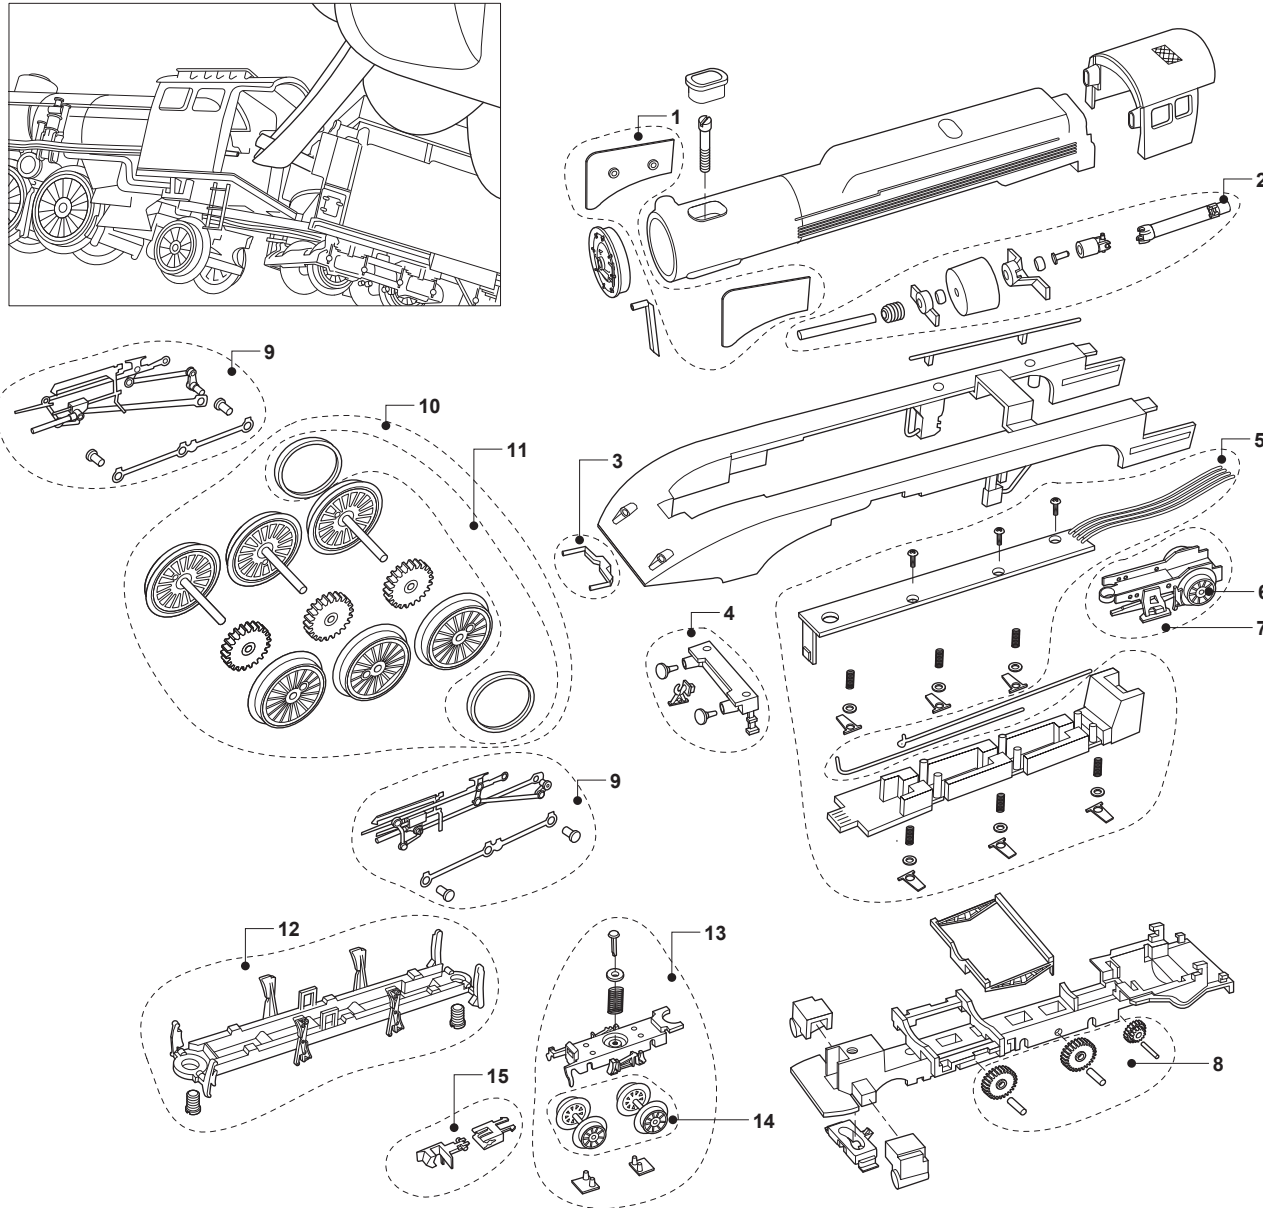

ERSATZTEILLISTE / PIEZAS DE RECAMBIO / PIECES DE RECHANGE / LIST OF SPARES

Teil-Nr. N° Artículo Référence Part no.	Bezeichnung Descripción Description Description	
	Windleitbleche Placas levantahumos Pare-fumée Smoke deflectors	HN2123
1	Motor-Satz Pack motor Pack moteur Motor Pack	HN2123/2
2	Lichtleiter Difusores Diuseurs Diffusers	HN2123/3
3	Pufferbohle + Puffer Topera Traverse avant Buffer beam	HN2123/4
4	Stromabnahmekontakte inkl. Platine Set de toma de corriente con PCB Circuit imprimé avec prises de courant Pick-up with PCB	HN2123/5
5	Drehgestell / Nachläufer (ohne Räder) Conjunto de ruedas Jeu de roues Wheel set	HN2123/6
6	Drehgestell (ohne Räder) Bogie (sin ruedas) Bogie (sans les routes) Bogie Assembly (without wheels)	HN2123/7
7	Zahnräder inkl. Achsen Engranajes con ejes Pignons Gears incl. axles	HN2123/8
8	Steuer-/Treibgestänge/Kupplungsstangen Set de bielias Jeu de distribution/Bielles d'accouplement Valve Gear / Coupling Rods	HN2123/9
9	Radsätze Conjunto de ruedas Jeu de roues Wheel sets	HN2123/10
10	Haftreifen Aros de adherencia Pneus de Traction Traction Tyres Pack	HN2123/11
11	Getriebebodenabdeckung Tapa de chasis Châssis Bottom lid incl. screws	HN2123/12