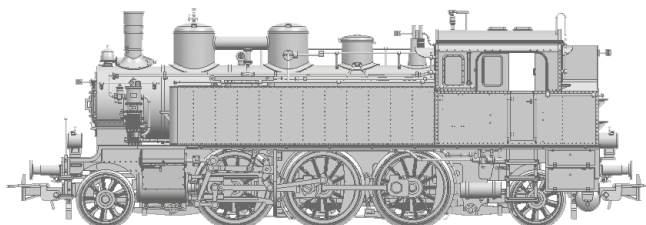

**L131193**

1

Tenderlokomotive, Baureihe 75 <sup>1-3</sup>, Lok-Nr. 75 227, DR, Epoche III  
 Tank locomotive, class 75 <sup>1-3</sup>, Loco No. 75 227, DR, Epoch III

<b>L131193</b> > L31193 <	<b>Bezeichnung</b>	<b>Description</b>	<b>Preis- gruppe</b>
L31193-110-1	Lokgehäuse komplett 	Loco body shell complete	16
L31193-124-1	Trittstufen-Set 	Steps	04
L31181-132-1	Fenster-Set 	Window-set	02
L31193-139-1	Set Gehäuse-Teile 	Bodyshell put up parts	07
L31193-140-1	Fahrgestell komplett ohne Motor 	Chassis complete w/o motor	16
L31193-141-1	Set Fahrgestell-Teile 	Set chassis parts	06
L31193-145-1	Gestänge komplett 	Rod set complete	11
L31181-166-1	Vorlaufgestell komplett 	Front bogie complete	07
L31181-166-2	Nachlaufgestell komplett 	Rear bogie complete	07
L31193-170-1	Lichtleiter Set mit Lampen 	Light conductor set with lamps	05

**L131193**

Tenderlokomotive, Baureihe 75<sup>1-3</sup>, Lok-Nr. 75 227, DR, Epoche III  
 Tank locomotive, class 75<sup>1-3</sup>, Loco No. 75 227, DR, Epoch III

L131193 > L31193 <	Bezeichnung	Description	Preis- gruppe
L31181-801-1	Leiterplatten-Set	 PCB set	07
L31181-811-1	Radkontakte komplett	 Wheel contacts complete	07
L31181-901-1	Kupplungsdeichsel vorne mit Feder	 Coupling shaft front with spring	04
L31181-901-2	Kupplungsdeichsel hinten mit Feder	 Coupling shaft rear with spring	04
L31181-910-1	Treibradsatz komplett	 Driving wheel set complete	11
L31181-940-1	Schrauben-Set	 Screw set	03
L31181-980-1	Motor komplett	 Motor complete	09
L31181-990-1	Getriebeteile komplett	 Gear unit complete	07
L938003	Brückenstecker 21-polig	 Jumper plug 21-pin	
L939385	Haftreifen	 Traction tyres	
L939870	Pufferbohlen-Steckteile-Set lang	 Buffer beam parts long	
L939871	Pufferbohlen-Steckteile-Set kurz	 Buffer beam parts short	
L939881	Puffer Set	 Buffer set	