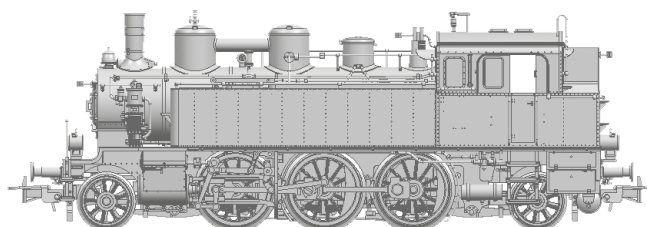

**L131193**

1

Tenderlokomotive, Baureihe 75 <sup>1-3</sup>, Lok-Nr. 75 227, DR, Epoche III  
 Tank locomotive, class 75 <sup>1-3</sup>, Loco No. 75 227, DR, Epoch III

<b>L131193</b> > L31193 <	<b>Bezeichnung</b>	<b>Description</b>	<b>Preis- gruppe</b>
L31193-110-1	Lokgehäuse komplett 	Loco body shell complete	16
L31193-124-1	Trittstufen-Set 	Steps	04
L31181-132-1	Fenster-Set 	Window-set	02
L31193-139-1	Set Gehäuse-Teile 	Bodyshell put up parts	07
L31193-140-1	Fahrgestell komplett ohne Motor 	Chassis complete w/o motor	16
L31193-141-1	Set Fahrgestell-Teile 	Set chassis parts	06
L31193-145-1	Gestänge komplett 	Rod set complete	11
L31181-166-1	Vorlaufgestell komplett 	Front bogie complete	07
L31181-166-2	Nachlaufgestell komplett 	Rear bogie complete	07
L31193-170-1	Lichtleiter Set mit Lampen 	Light conductor set with lamps	05

**L131193**

Tenderlokomotive, Baureihe 75<sup>1-3</sup>, Lok-Nr. 75 227, DR, Epoche III  
 Tank locomotive, class 75<sup>1-3</sup>, Loco No. 75 227, DR, Epoch III

L131193 > L31193 <	Bezeichnung	Description	Preis- gruppe
L31181-801-1	Leiterplatten-Set	 PCB set	07
L31181-811-1	Radkontakte komplett	 Wheel contacts complete	07
L31181-901-1	Kupplungsdeichsel vorne mit Feder	 Coupling shaft front with spring	04
L31181-901-2	Kupplungsdeichsel hinten mit Feder	 Coupling shaft rear with spring	04
L31181-910-1	Treibradsatz komplett	 Driving wheel set complete	11
L31181-940-1	Schrauben-Set	 Screw set	03
L31181-980-1	Motor komplett	 Motor complete	09
L31181-990-1	Getriebeteile komplett	 Gear unit complete	07
L938003	Brückenstecker 21-polig	 Jumper plug 21-pin	
L939385	Haftreifen	 Traction tyres	
L939870	Pufferbohlen-Steckteile-Set lang	 Buffer beam parts long	
L939871	Pufferbohlen-Steckteile-Set kurz	 Buffer beam parts short	
L939881	Puffer Set	 Buffer set	