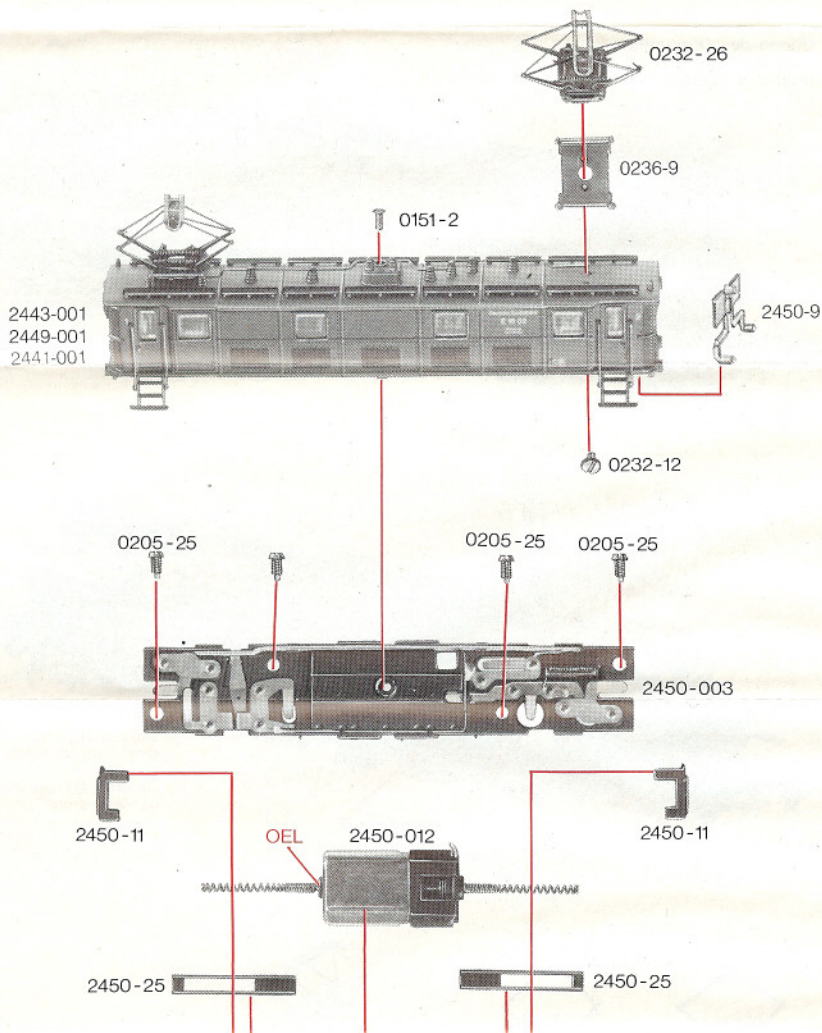

ARNOLD

Schwere
Schnellzuglok E 16

2443

2449

2441

Schwere
Schnellzuglok E 16

2443

2449

2441

Öffnen des Oberteiles
Opening of the body
Ouvrir la carrosserie

Umstellung auf
Oberleitungsbetrieb

Change for overhead
current drive

Changement pour prise
de courant par caténaire

Demontage des Drehgestelles
Frame the truck
Démontage du Bogie