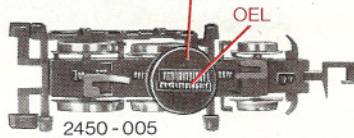

ARNOLD

Schwere
Schnellzuglok E 16

2443

2449

2441

Schwere
Schnellzuglok E 16

2443

2449

2441

Öffnen des Oberteiles
Opening of the body
Ouvrir la carrosserie

Umstellung auf
Oberleitungsbetrieb

Change for overhead
current drive

Changement pour prise
de courant par caténaire

Demontage des Drehgestelles
Frame the truck
Démontage du Bogie