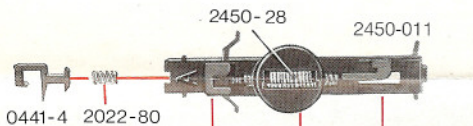

ARNOLD

Schwere
Schnellzuglok E 16

2443

2449

2441

Schwere
Schnellzuglok E 16

2443

2449