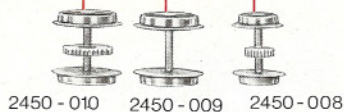

ARNOLD

Schwere
Schnellzuglok E 16

2443

2449

2441

Schwere
Schnellzuglok E 16

2443

2449