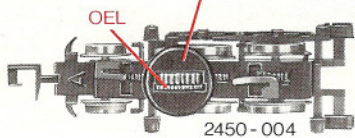

ARNOLD

Schwere
Schnellzuglok E 16

2443

2449

2441

Schwere
Schnellzuglok E 16

2443

2449

2441

Öffnen des Oberteiles
Opening of the body
Ouvrir la carrosserie

Umstellung auf
Oberleitungsbetrieb

Change for overhead
current drive

Changement pour prise
de courant par caténaire

Demontage des Drehgestelles
Frame the truck
Démontage du Bogie