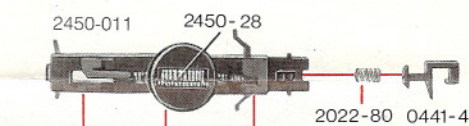

ARNOLD

Schwere
Schnellzuglok E 16

2443

2449

2441

Schwere
Schnellzuglok E 16

2443

2449

2441

Öffnen des Oberteiles
Opening of the body
Ouvrir la carrosserie

Umstellung auf
Oberleitungsbetrieb

Change for overhead
current drive

Changement pour prise
de courant par caténaire

Demontage des Drehgestelles
Frame the truck
Démontage du Bogie