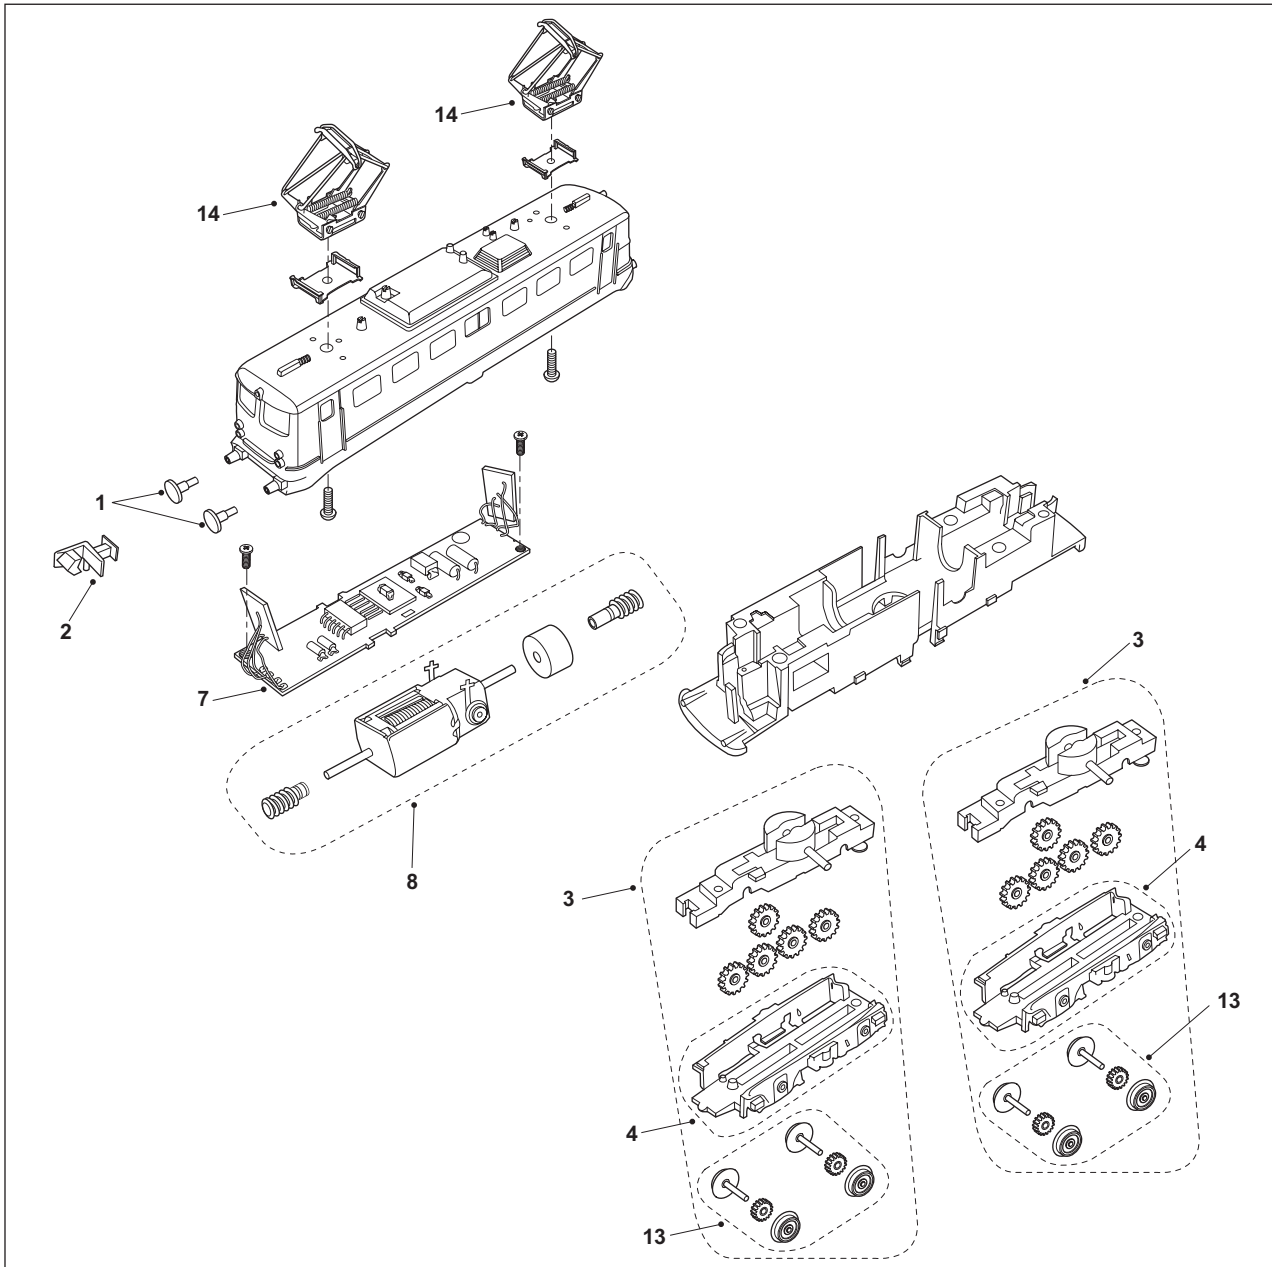

## LIST OF SPARES / ERSATZTEILLISTE / LISTE DE PIÈCES DE RECHANGE / LISTA RICAMBI

Item No. Art.-Nr. Référence N° di parte	Description Bezeichnung Description Descrizione	Pack Pckg. Pack Confezione	HN2026
1	Assembly/Buffer Pack Baugruppen/Puffer-Satz Ensemble/Pack de tampons Confezione complessivo/Respingente	pack	HN2026/1
2	Coupling pack Kupplungssatz Pack d'attelage Confezione attacco	set	HN2026/2
3	Drive Unit Antrieb-Satz Unité d'entraînement Trasmissione	1	HN2026/3
4	Bogie Assembly ( without wheels ) D rehgestell ( ohne Räder ) Bogie ( sans les routes ) Carrello ( senza ruote )	1	HN2026/4
7	Main PCB board Hauptleiterplatte Carte principale de circuit imprimé Scheda principale a circuiti Stampati	1	HN2026/7
8	Motor Pack Motor-Satz Pack moteur Confezione motore	1	HN2026/8
13	Wheel set (drive unit) Radsatz für Antrieb Jeu de roues unité motrice Azionamento set ruote	2	HN2026/13
14	Pantograph Set Stromabnehmer-Satz Jeu de pantographes Set pantografo	set	HN2026/14