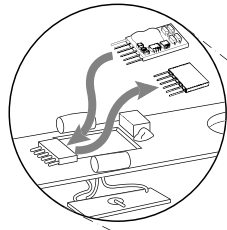

Zum Einbau des DCC-Decoders Dummstecker entfernen

Decoder (e.g. DCX74zD/N of CT-Elektronik)  
Decoder (z.B. DCX74zD/N von CT-Elektronik)

Retirar el falso decoder y enchufar el funcional

Remove dummy plug to fit dcc decoder

Enlever la fiche dummy pour monter le dÉcodeur dcc

## ERSATZTEILLISTE / PIEZAS DE RECAMBIO / PIECES DE RECHANGE / LIST OF SPARES

Art.Nr. Item N° Artículo Reference Item No	Bezeichnung Descripción Description	Einheit Unidad Unit	HN2084
1	Stromabnehmer-Satz Set pantógrafo Jeu de pantographes Pantograph Set	2	HN2084/1
2	Gehäuse Carrocería Bodyshell Carrosserie	1	HN2084/2
3	Baugruppen/Puffer-Satz Piezas adicionales / Set topera Ensemble/Pack de tampons Assembly/Buffer Pack	4	HN2084/3
4	chneckengetriebe Sinfin Gear worm Vis sans fin	2	HN2084/4
5	Universal-Wellensatz Cardan Pack Axle Universel Universal shaft pack	2	HN2084/5
6	Motor-Satz Pack motor Pack moteur Motor Pack	1	HN2084/6
7	Hauptleiterplatte Circuito impreso principal Carte principale de circuit imprimé Main PCB board	1	HN2084/7
8	Lichtleiterplatte PCB iluminación Carte de circuit imprimé Éclairage Lights board	2	HN2084/8
9	Chassis Chassis Chassis	1	HN2084/9
10	Antrieb-Satz Conjunto bogie transmisión Unité d'entraînement Drive Unit	1	HN2084/10
11	Kupplungssatz Pack enganche Pack d'attelage Coupling pack	2	HN2084/11
12	Zahnräder inkl Eje con engranaje Gears and axle Ingranaggi ed assi	2	HN2084/12
13	Radsatz für Antrieb conjunto de ruedas para bogie transmisión Jeu de roues unité motrice Wheel set (drive unit)	4	HN2084/13
14	Haftreifen Aros de adherencia Pneus de Traction Traction Tyres Pack	10	HN2084/14
15	Drehgestell Base bogie Bogie base Fond de bogie	1	HN2084/15