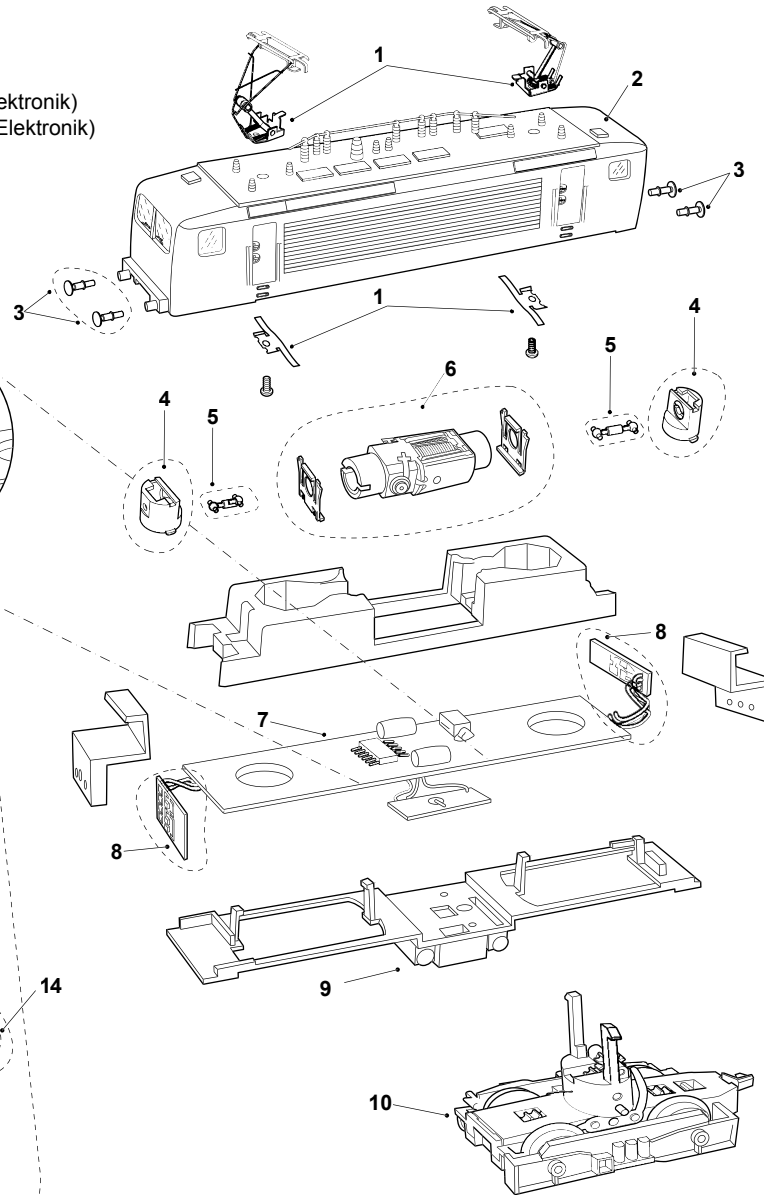

Zum Einbau des DCC-Decoders Dummstecker entfernen

Decoder (e.g. DCX74zD/N of CT-Elektronik)  
Decoder (z.B. DCX74zD/N von CT-Elektronik)

Retirar el falso decoder y enchufar el funcional

Remove dummy plug to fit dcc decoder

Enlever la fiche dummy pour monter le dÉcodeur dcc

## ERSATZTEILLISTE / PIEZAS DE RECAMBIO / PIECES DE RECHANGE / LIST OF SPARES

Art.Nr. Item N° Artículo Reference Item No	Bezeichnung Descripción Description	Einheit Unidad Unit	HN2084
1	Stromabnehmer-Satz Set pantógrafo Jeu de pantographes Pantograph Set	2	HN2084/1
2	Gehäuse Carrocería Bodyshell Carrosserie	1	HN2084/2
3	Baugruppen/Puffer-Satz Piezas adicionales / Set topera Ensemble/Pack de tampons Assembly/Buffer Pack	4	HN2084/3
4	chneckengetriebe Sinfin Gear worm Vis sans fin	2	HN2084/4
5	Universal-Wellensatz Cardan Pack Axle Universel Universal shaft pack	2	HN2084/5
6	Motor-Satz Pack motor Pack moteur Motor Pack	1	HN2084/6
7	Hauptleiterplatte Circuito impreso principal Carte principale de circuit imprimé Main PCB board	1	HN2084/7
8	Lichtleiterplatte PCB iluminación Carte de circuit imprimé Éclairage Lights board	2	HN2084/8
9	Chassis Chassis Chassis	1	HN2084/9
10	Antrieb-Satz Conjunto bogie transmisión Unité d'entraînement Drive Unit	1	HN2084/10
11	Kupplungssatz Pack enganche Pack d'attelage Coupling pack	2	HN2084/11
12	Zahnräder inkl Eje con engranaje Gears and axle Ingranaggi ed assi	2	HN2084/12
13	Radsatz für Antrieb conjunto de ruedas para bogie transmisión Jeu de roues unité motrice Wheel set (drive unit)	4	HN2084/13
14	Haftreifen Aros de adherencia Pneus de Traction Traction Tyres Pack	10	HN2084/14
15	Drehgestell Base bogie Bogie base Fond de bogie	1	HN2084/15