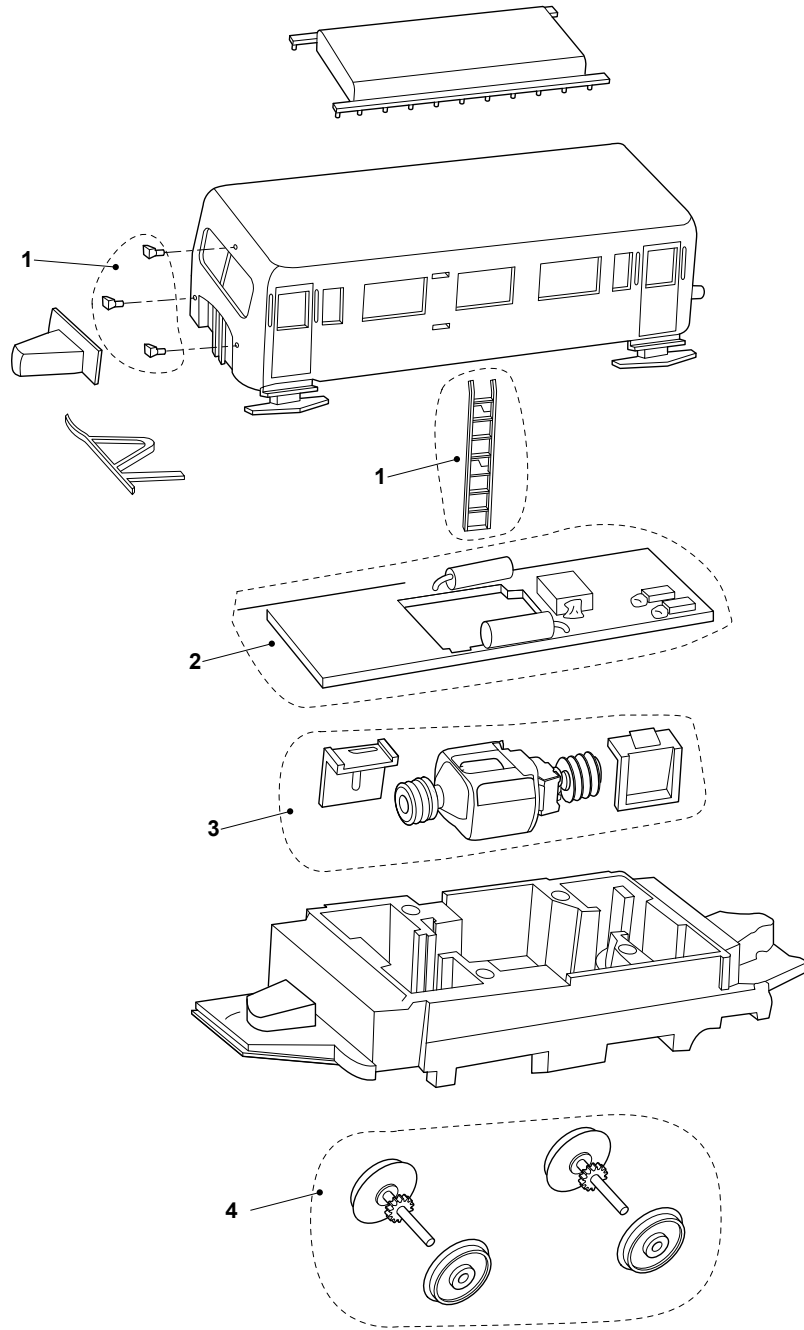

ERSATZTEILLISTE / PIEZAS DE RECAMBIO / PIECES DE RECHANGE / LIST OF SPARES

Art.Nr. Item N° Artículo Item No Référence	Bezeichnung Descripción Description Description	Einheiten Unidades Units Unité	
			HN2113
1	Lampen + leitern Faros + Escaleras Lamps + ladders Lampes+ Échelles	2	HN2113/1
2	Hauptleiterplatte Circuito impreso principal Main PCB board Carte principale de circuit imprimé	1	HN2113/2
3	Lichtleiterplatte PCB iluminación Lights board Carte de circuit imprimé Éclairage	1	HN2113/3
4	Radsatz für Antrieb conjunto de ruedas para bogie transmisión Wheel set (drive unit) Jeu de roues unité motrice	1	HN2113/4